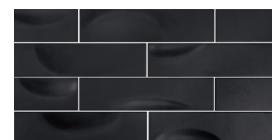

LOOP NIGHT
6,3X25/2,5"X10" L05/M