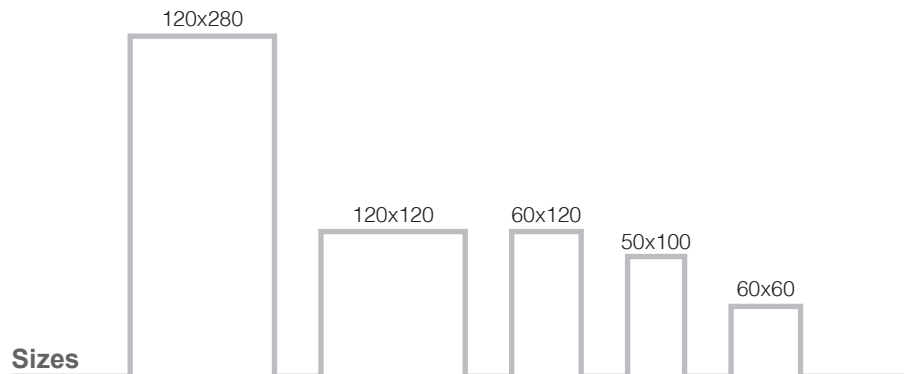

Peldaño	SIZE / Formato	Beige	Grey	Ivory	Taupe
		Natural	Natural	Natural	Natural
	30x280	Peldaño G-2651	G-2651	G-2651	G-2651
	30x140	Peldaño Ángulo G-2461	G-2461	G-2461	G-2461
	30x120	Peldaño G-2461	G-2461	G-2461	G-2461
	60x60	Peldaño Ángulo G-6197	G-6197	G-6197	G-6197
		G-6197	G-6197	G-6197	G-6197

Packing List	Real Size cm	Real Size"	Box/ Pallet	Pzs/ Box	M2/ Pallet	M2/ Box	SQF/ Pallet	SQF/ Box	Kg/ Pallet	Kg/ Box	Kg/ Piece
120x280 (6 mm)	119,3x280	46.97"x110.24"	17	1	56,787	3,340	611,253	35,956	1020	54,410	54,410
120x120 (6 mm)	119,30x119,3	46.97"x46.97"	32	1	45,544	1,423	490,235	15,320	793	25,150	24,500
60x120 (6 mm)	59,55x119,3	23.44x46.97	30	2	42,626	1,421	458,825	15,294	780	25,234	12,437
50x100 (20 mm)	49,75x99,55	19.59"x39.37"	36	1	17,829	0,495	191,916	5,331	825	22,362	22,067
60x60 (10 mm)	59,55x59,55	23.45"x23.45"	30	4	42,554	1,418	458,056	15,269	972	31,743	7,849

Technical Data	UNE EN	UNE EN	DCOF	UNE EN	UNE EN
	16165 A.B	16165 A.A	ANSI A 326.3	16165 A.C	16165 A.C+A.N.A
Natural	R10	B	>0,42	>36	2
Solid 2 cm	R11	C	>0,42	>36	3

DIN 51130 - DIN 51097 - UNE-ENV 12633. Test done in Ashen Grey. DIN 51130 - DIN 51097 - UNE-ENV 12633. Prueba realizada sobre el Natural 60x60. Average test result value on August 2025. Consult specific Natural 50x100. Valor de media a fecha de Agosto de 2025. Consultar product test result value before supplying. Valor de un producto específico antes del suministro.