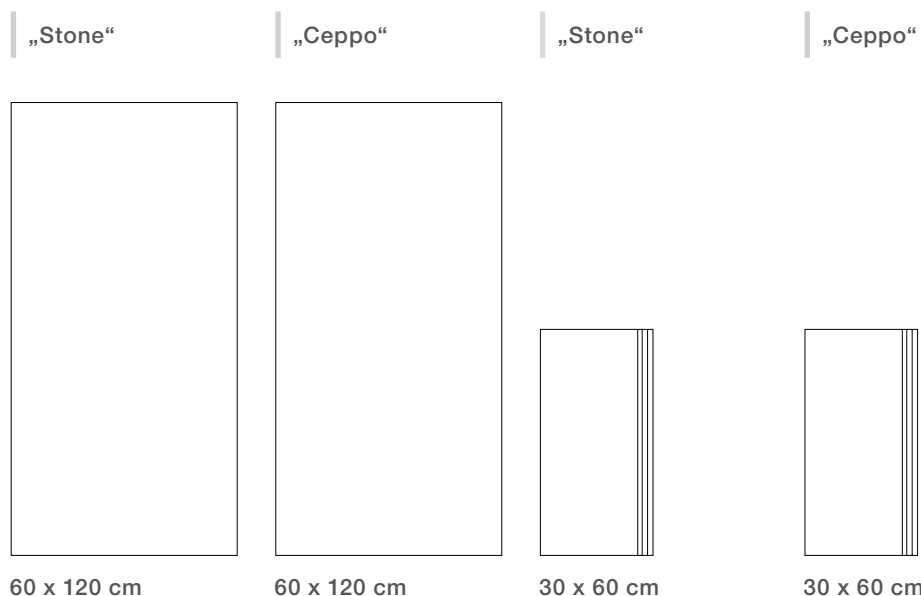

Bodenfliesen ^{1/2}

Treppenfliesen mit Rillierung

	„Stone“	„Ceppo“	„Stone“	„Ceppo“
	60 x 120 cm	60 x 120 cm	30 x 60 cm	30 x 60 cm
Technische Daten				
Herstellmaß	597 x 1197 x 9 mm	597 x 1197 x 9 mm	297 x 597 x 9 mm	297 x 597 x 9 mm
Oberfläche	strukturiert, matt	strukturiert, matt	strukturiert, matt	strukturiert, matt
Trittsicherheit	R10/A+B	R10/A+B	R10/A+B	R10/A+B
Hytect	✓	✓	✓	✓
Rektifiziert	✓	✓	✓	✓
Belastungsgruppe	2	2	2	2
Materialart	Feinsteinzeug	Feinsteinzeug	Feinsteinzeug	Feinsteinzeug
Produktnorm	Bla	Bla	Bla	Bla
Frostsicher	✓	✓	✓	✓
Color Shade Variation	V2	V3	V2	V3
Logistische Daten				
m²/m - Stück	1,388/m²	1,388/m²	1,667/m	1,667/m
m²/m - kg	21,132/m²	21,132/m²	5,973/m	5,973/m
Paket - Stück	2	2	7	7
Paket - m²/m	1,440 m²	1,440 m²	4,199 m	4,199 m
Paket - kg	30,450	30,450	25,081	25,081
Palette - m²	50,432	50,432		
Palette - kg	1.065,75	1.065,75		
Preisgruppe	C149 (m²)	C149 (m²)	C474 (St.)	C474 (St.)
Artikel				
hellgrau	435972H	435976H	435984H	435988H
schlamm	435973H	435977H	435985H	435989H
beige	435974H	435978H	435986H	435990H
anthrazit	435975H	435979H	435987H	435991H

¹ Achtung: Sonderpalette. Keine Rücknahme, kein Umtausch.

² Hohes Gewicht! Karton bitte nur zu Zweit transportieren.

Alle Kursartikel: Auftragsfertigung: Rückgabe und/oder Stornierung bestellter Ware nicht möglich.