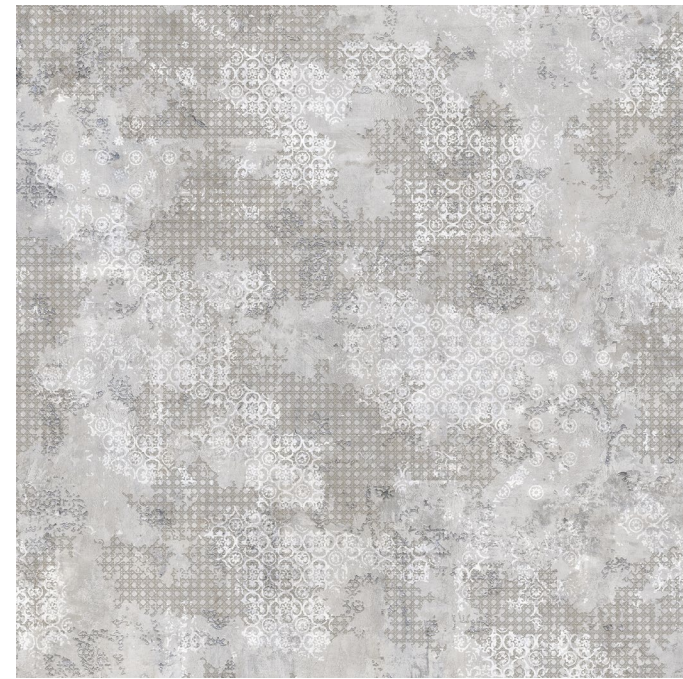

aparici

RUG COLLECTION

PORCELAIN - PORCELÁNICO

RUG

RUG

RUG

Porcelain Rectified Moderate Variation Double Firing
Porcelánico Rectificado Moderada Variación Bicocción

Rug Grey Natural
99,55x99,55 cm - 39,19"x39,19"

G-3284

Rug Grey Natural
49,75x99,55 cm - 19,59"x39,19"

G-3180

Rug Grey Nat.
Mosaico 5x5
29,75x29,75 cm
11,71"x11,71"

G-3558

Rug Blue Natural
99,55x99,55 cm - 39,19"x39,19"

G-3284

Rug Blue Natural
49,75x99,55 cm - 19,59"x39,19"

G-3180

Rug Blue Nat.
Mosaico 5x5
29,75x29,75 cm
11,71"x11,71"

G-3558

Rug Grey Natural
59,55x59,55 cm - 23,45"x23,45"

G-3180

Rug Blue Natural
59,55x59,55 cm - 23,45"x23,45"

G-3180

UNE-EN 16165 Anexo C (UNE-EN 41901 EX)