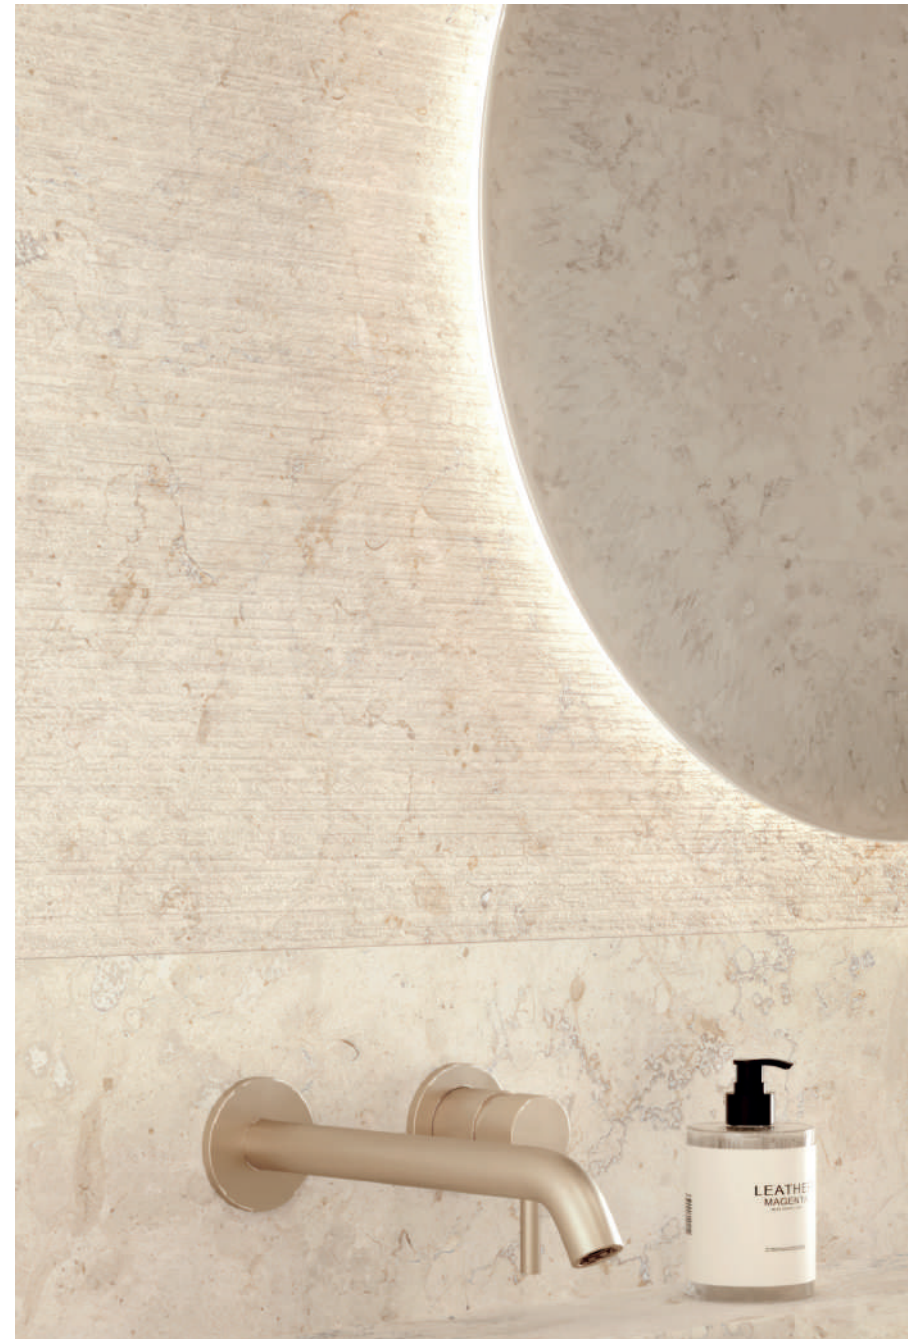

Perlino Beige Natural & Rigato 50x100