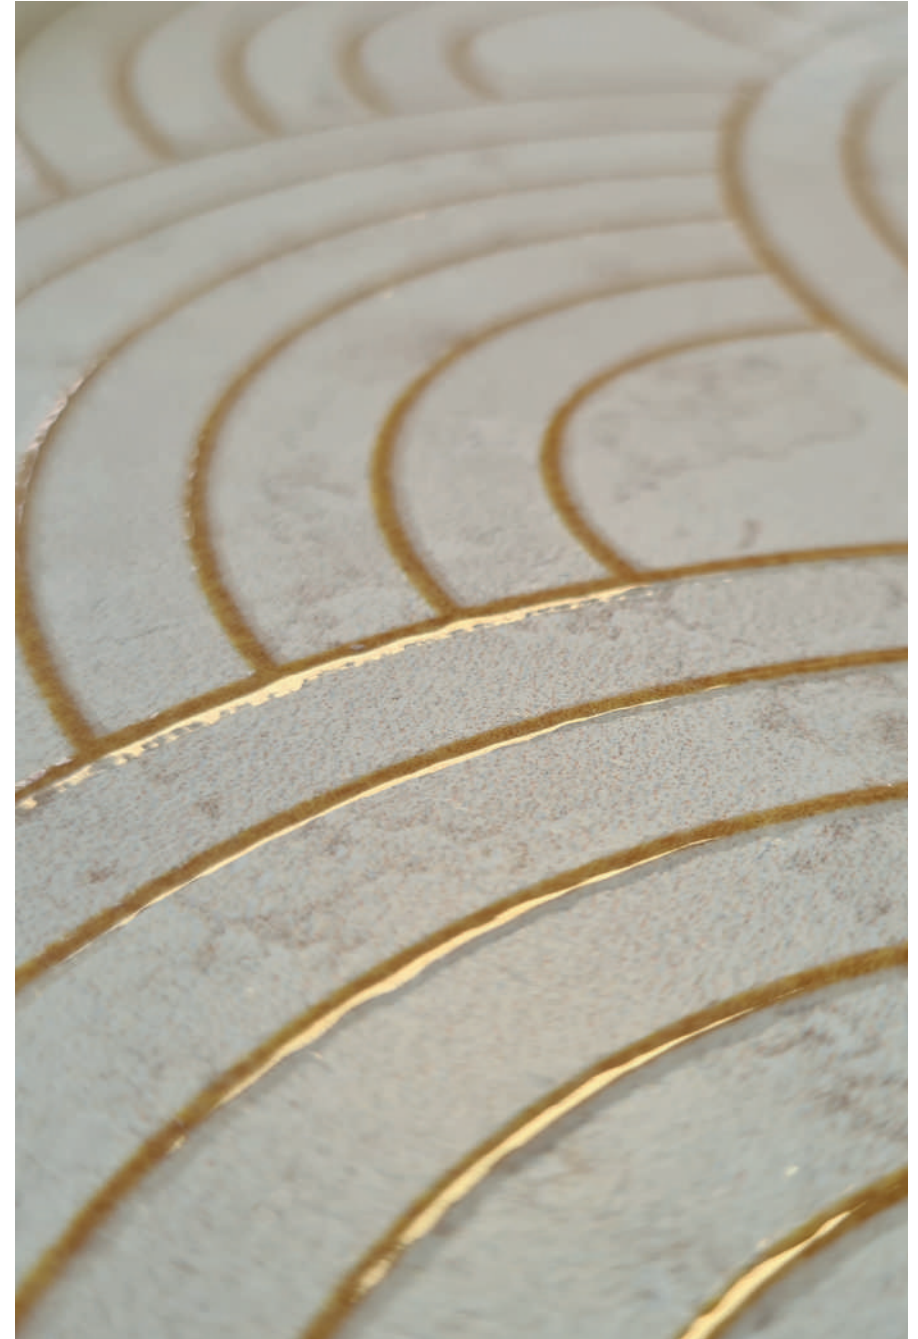

Perlino Marfil Chained

Packing List	Real Size cm	Real Size"	Box/ Pallet	Pzs/ Box	M2/ Pallet	M2/ Box	SQF/ Pallet	SQF/ Box	Kg/ Pallet	Kg/ Box	Kg/ Piece
30x100 (7 mm)	29,75x99,55	11.71x39.17	44	6	78.320	1.780	843.036	19.160	1100	24.610	4.102

30x100

Sizes

All sizes are rectified and without bevel edge finish. / Todos los formatos son rectificadas y no biselados.
Tiles with random shade and aspect variation. / Producto con alta variación cromática y destonificación en composiciones.