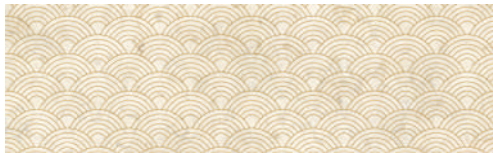

Perlino Beige Natural & Rigato 50x100

Perlino

CERAMIC

Marfil Matt

30x100 29,75x99,55 - 11.71"x39.17" 7 mm
 Perlino Marfil Matt G-7154

Marfil Chained

30x100 29,75x99,55 - 11.71"x39.17" 7 mm
 Perlino Marfil Chained G-7172