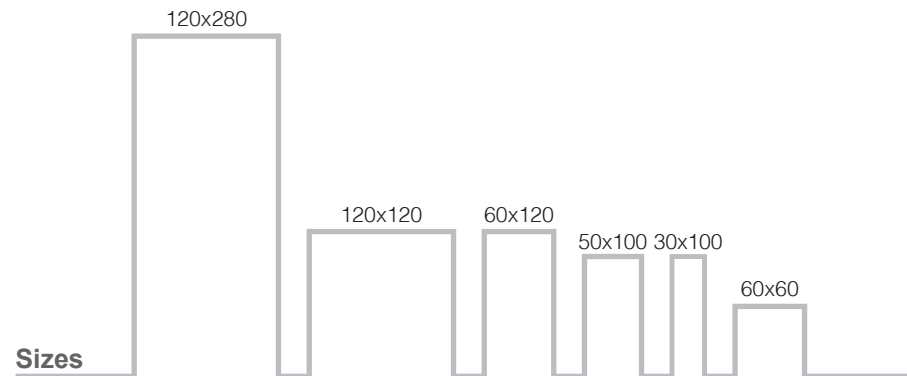

All sizes are rectified and without bevel edge finish. / Todos los formatos son rectificadas y no biselados.
Tiles with random shade and aspect variation. / Producto con alta variación cromática y destonificación en composiciones.